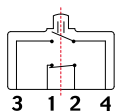

Zijaanzicht schakelaar