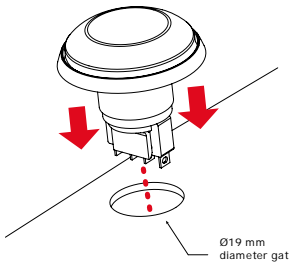

2] INSTALLATIE

BNONFCHOC GAMMA