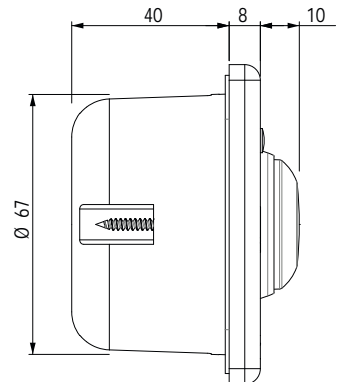

This push button range complies

with the "disability act"

Ø 38

H.R.V.

HOGE RESISTENTIE
TEGEN VANDALISME

- IP53 of IP68*
- 40°C tot +85°C
- DEEE & RoHS
- Certificatie CE
- Zoutneveltest

* BNONFCHOC en BNONFCHOC CAB versies.