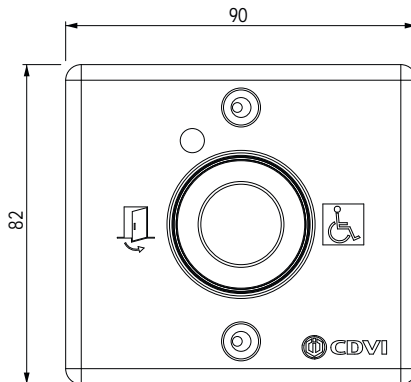

This push button range complies

with the "disability act"

Ø 38

H.R.V.

HOGE RESISTENTIE
TEGEN VANDALISME

- IP53 of IP68*
- 40°C tot +85°C
- DEEE & RoHS
- Certificatie CE
- Zoutneveltest

* BNONFCHOC en BNONFCHOC CAB versies.