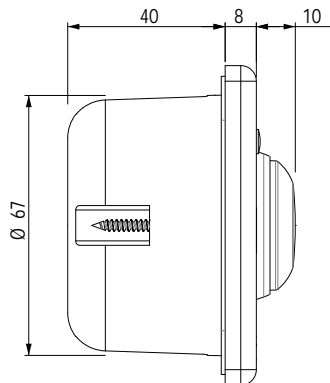

GAMMES BNONFCHOC - BPCHOC65AV - BPNONFCHOC

Bouton poussoir «champignon»

1] PRESENTATION DES PRODUITS

- **Conception ergonomique à contact ultra-sensible.**
- **Montage facile sur support existant (simple perçage de 19 mm).**
- **Grande longévité.**
- **Mini-Switch haute qualité permet le passage de l'écrou sans démontage du switch.**
- **Disponible en versions :**
  - encastrée avec ou sans plaque inox,
  - avec ou sans pré-câblage,
  - applique avec coffret inox (CBP).
  - avec plaque, LED et buzzer.
- **Couleur : vert ou chromé (velour).**
- **Tension d'alimentation : 12 V AC/DC - 5 A AC/DC.**

- Matière : alliage d'aluminium et inox.
- Bouton poussoir équipé d'un contacteur avec contacts en argent fin, homologué UL, CSA et SEMKO.
- Sorties ouvertes non à blées :
  - BNONFCHOC,
  - BPNONFCHOC (avec plaque inox),
  - BPCHOC65AV (avec plaque inox),
  - BPCHOC65AVLS (plaque inox, LED et Buzzer).
- Sorties ouvertes préâblées :
  - BNONFCHOC CAB,
  - BPNONFCHOC CAB (avec plaque inox),
  - BPNONFCHOC CABHV (plaque inox, LED et Buzzer).
- Contact NO et NC avec commun séparé.

Cette gamme de boutons poussoirs est adaptée à la nouvelle réglementation sur l'aide aux personnes à mobilité réduite.