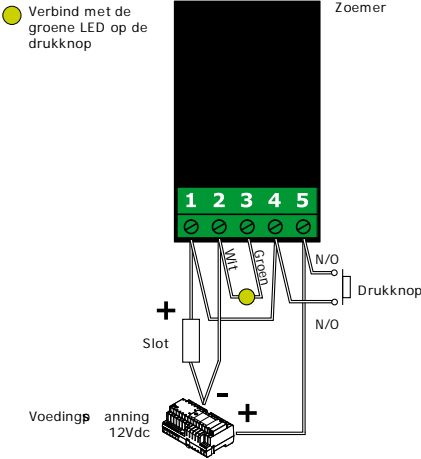

2] INSTALLATIE

BNONFCHOC GAMMA

BPNONFCHOC GAMMA

**KWALITATIEVE
MINI-SWITCH
ONTKOPPELBAAR
ZONDER DEMONTAGE
VAN DE DRUKKNOP.**

BPOCHC GAMMA

3] BEDRADINGSSCHEMA ZONDER ZOEMER

- Normaal Open (NO) = 3 + 4,
- Normaal Gesloten (NG) = 1 + 2.

UIT

AAN

Zijaanzicht schakelaar

BNONFCHOC - BPHOC65AV - BPNONFCHOC PRODUCT GAMMAS
Drukknop "paddenstoel"

4] BEDRADINGSSHEMA MET ZOEMER BPNONFCHOCCABHV

WERKINGSMODUS

Zoemer + Groene LED = AAN

(Wanneer de drukknop ingedrukt wordt)

STAND-BY MODUS

Zoemer + Groene LED = UIT

DRUKKNOP ALLEEN

Fail secure vergrendelingstoestel

Fail safe vergrendelingstoestel

DRUKKNOP MET TOEGANGSCONTROLESYSTEEM

Fail secure vergrendelingstoestel

Fail safe vergrendelingstoestel