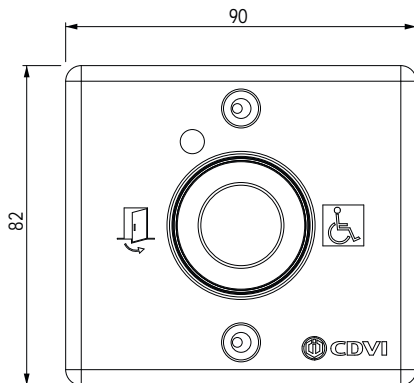

H.R.V.

HAUTE RÉSISTANCE
AU VANDALISME