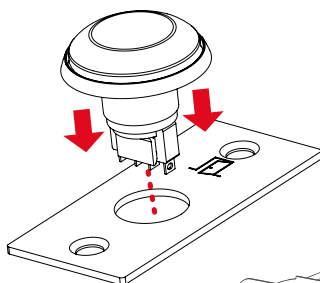

Le joint d'étanchéité dynamique et le joint en façade permettent une isolation totale de l'électronique

2] MONTAGE

BNONFCHOC RANGE

BPNONFCHOC RANGE

MINI-SWITCH
HAUTE QUALITÉ PERMET LE
PASSAGE DE L'ÉCROU SANS
DÉMONTAGE DU SWITCH
(CONTACTS SOUDÉS).

BPOCHOC RANGE

3] SCHÉMA DE CÂBLAGE (SANS BUZZER)

- Normalement Ouvert (NO) = 3 + 4,
- Normalement Fermé (NC) = 1 + 2.

OFF

ON

Vue en coupe du switch

GAMMES BNONFCHOC - BPOCHOC65AV - BPNONFCHOC

Bouton poussoir «champignon»