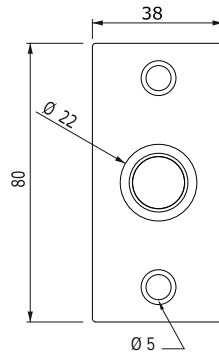

BNONFCHOC - BPOCHOC65AV - BPNONFCHOC PRODUCT GAMMAS

Drukknop "paddenstoel"

1] GENERAL INFORMATION

- **Ergonomisch design met gevoelige schakelaar.**
- **Eenvoudig te installeren (19mm gat).**
- **Hoge levensduur.**
- **Kwalitatieve mini-switch ontkoppelbaar zonder demontage van de drukknop**
- **Beschikbare versies :**
  - Vlakke inbouw met of zonder voorplaat in roestvrij staal
  - Wel of niet voorbekabeld
  - Opbouw met kader in roestvrij staal (CBP).
  - Voorplaat in roestvrij staal, LED en zoemer.
- **Kleur: Groen of zilver.**
- **Voedingsspanning: 12 V AC/DC - 5 A AC/DC.**

- **Materiaal: gegoten aluminiumbehuizing en roestvrij staal.**
- **Drukknop met verzilverde contacten volgens certificaat UL, CSA en SEMKO.**
- **Te gebruiken uitgangen:**
  - BNONFCHOC
  - BPNONFCHOC (met voorplaat in roestvrij staal)
  - BPOCHOC65AV (met voorplaat in roestvrij staal)
  - BPOCHOC65AVLS (plaat, LED en zoemer)
- **Voorbekabelde uitgang :**
  - BNONFCHOC CAB,
  - BPNONFCHOC CAB (met voorplaat in roestvrij staal)
  - BPNONFCHOC CABHV (plaat, LED en zoemer).
- **Gebruiken NO en NG contacten.**

This push button range complies

with the "disability act"

Ø 38