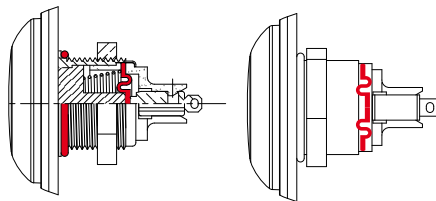

GAMMES BNONFCHOC - BPOCHOC65AV - BPNONFCHOC

Bouton poussoir «champignon»

Le joint d'étanchéité dynamique à l'intérieur du bouton permet de répondre aux normes d'étanchéité les plus rigoureuses (à la poussière et aux liquides).

Le joint d'étanchéité dynamique et le joint en façade permettent une isolation totale de l'électronique