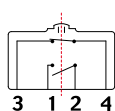

BPOCHOC RANGE

3] SCHÉMA DE CÂBLAGE (SANS BUZZER)

- Normalement Ouvert (NO) = 3 + 4,
- Normalement Fermé (NC) = 1 + 2.

OFF

ON

Vue en coupe du switch

GAMMES BNONFCHOC - BPOCHOC65AV - BPNONFCHOC

Bouton poussoir «champignon»