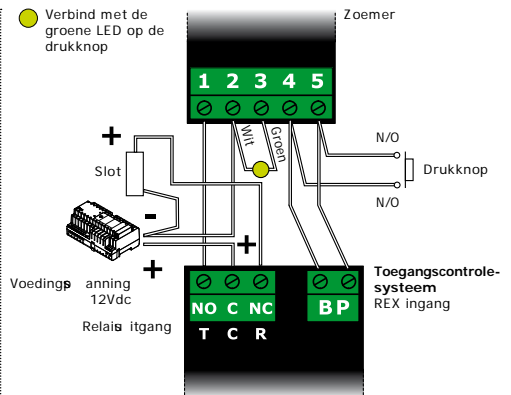

UIT

AAN

Zijaanzicht schakelaar

BNONFCHOC - BPHOC65AV - BPNONFCHOC PRODUCT GAMMAS
Drukknop "paddenstoel"

4] BEDRADINGSSHEMA MET ZOEMER BPNONFCHOCCABHV

WERKINGSMODUS

Zoemer + Groene LED = AAN

(Wanneer de drukknop ingedrukt wordt)

STAND-BY MODUS

Zoemer + Groene LED = UIT

DRUKKNOP ALLEEN

Fail secure vergrendelingstoestel

Fail safe vergrendelingstoestel

DRUKKNOP MET TOEGANGSCONTROLESYSTEEM

Fail secure vergrendelingstoestel

Fail safe vergrendelingstoestel