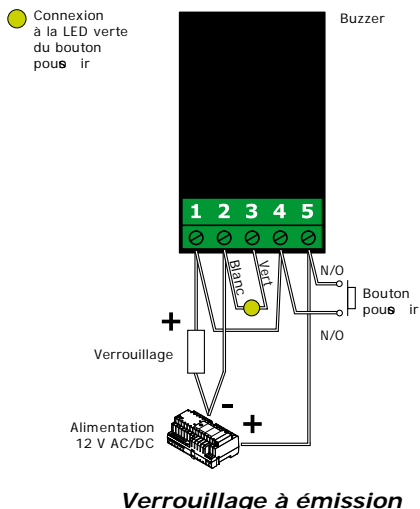

BPOCHOC RANGE

3] SCHÉMA DE CÂBLAGE (SANS BUZZER)

- Normalement Ouvert (NO) = 3 + 4,
- Normalement Fermé (NC) = 1 + 2.

OFF

ON

Vue en coupe du switch

GAMMES BNONFCHOC - BPOCHOC65AV - BPNONFCHOC

Bouton poussoir «champignon»

4] SCHÉMA DE CÂBLAGE AVEC BUZZER BPNONFCHOCCABHV

MODE OUVERTURE

Buzzer + LED verte = ON

(Pendant l'appui sur le bouton poussoir)

MODE "STAND-BY"

Buzzer + LED verte = OFF

MODE BOUTON POUSSOIR SEULEMENT

MODE BOUTON POUSSOIR AVEC CONTRÔLE D'ACCÈS