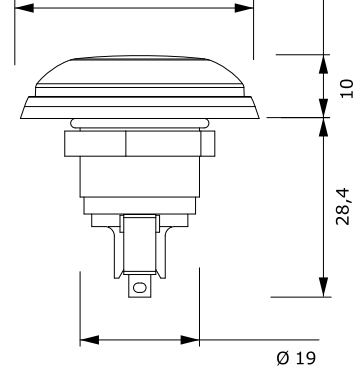

BNONFCHOC - BPOCHOC65AV - BPNONFCHOC PRODUCT GAMMAS

Drukknop "paddenstoel"

1] GENERAL INFORMATION

- **Ergonomisch design met gevoelige schakelaar.**
- **Eenvoudig te installeren (19mm gat).**
- **Hoge levensduur.**
- **Kwalitatieve mini-switch ontkoppelbaar zonder demontage van de drukknop**
- **Beschikbare versies :**
  - Vlakke inbouw met of zonder voorplaat in roestvrij staal
  - Wel of niet voorbekabeld
  - Opbouw met kader in roestvrij staal (CBP).
  - Voorplaat in roestvrij staal, LED en zoemer.
- **Kleur: Groen of zilver.**
- **Voedingsspanning: 12 V AC/DC - 5 A AC/DC.**

- **Materiaal: gegoten aluminiumbehuizing en roestvrij staal.**
- **Drukknop met verzilverde contacten volgens certificaat UL, CSA en SEMKO.**
- **Te gebruiken uitgangen:**
  - BNONFCHOC
  - BPNONFCHOC (met voorplaat in roestvrij staal)
  - BPOCHOC65AV (met voorplaat in roestvrij staal)
  - BPOCHOC65AVLS (plaat, LED en zoemer)
- **Voorbekabelde uitgang :**
  - BNONFCHOC CAB,
  - BPNONFCHOC CAB (met voorplaat in roestvrij staal)
  - BPNONFCHOC CABHV (plaat, LED en zoemer).
- **Gebruiken NO en NG contacten.**

This push button range complies

with the "disability act"

Ø 38