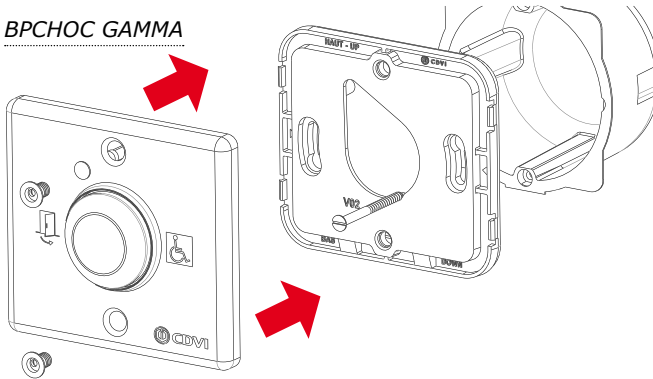

BNONFCHOC - BPOCHC65AV - BPNONFCHOC PRODUCT GAMMAS

Drukknop "paddenstoel"

De dynamische rubberen sluitring en de rubberen sluitring aan de voorkant zorgen ervoor dat de electronica volledig afgeschermd is.

2] INSTALLATIE

BNONFCHOC GAMMA

BPNONFCHOC GAMMA

**KWALITATIEVE
MINI-SWITCH
ONTKOPPELBAAR
ZONDER DEMONTAGE
VAN DE DRUKKNOP.**

BPOCHC GAMMA

3] BEDRADINGSSCHEMA ZONDER ZOEMER

- Normaal Open (NO) = 3 + 4,
- Normaal Gesloten (NG) = 1 + 2.

UIT

AAN

Zijaanzicht schakelaar

BNONFCHOC - BPHOC65AV - BPNONFCHOC PRODUCT GAMMAS
Drukknop "paddenstoel"

4] BEDRADINGSSHEMA MET ZOEMER BPNONFCHOCCABHV

WERKINGSMODUS

Zoemer + Groene LED = AAN

(Wanneer de drukknop ingedrukt wordt)