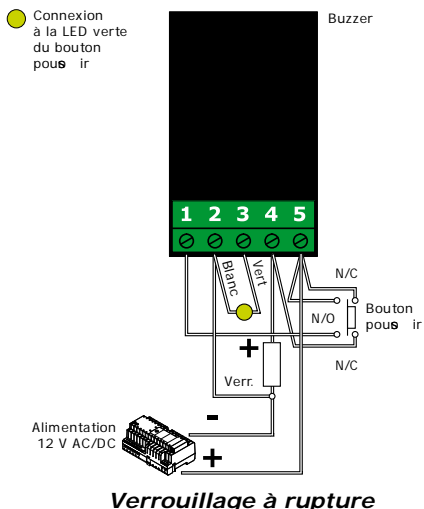

BPOCHOC RANGE

3] SCHÉMA DE CÂBLAGE (SANS BUZZER)

- Normalement Ouvert (NO) = 3 + 4,
- Normalement Fermé (NC) = 1 + 2.

OFF

ON

Vue en coupe du switch

GAMMES BNONFCHOC - BPOCHOC65AV - BPNONFCHOC

Bouton poussoir «champignon»

4] SCHÉMA DE CÂBLAGE AVEC BUZZER BPNONFCHOCCABHV

MODE OUVERTURE

Buzzer + LED verte = ON

(Pendant l'appui sur le bouton poussoir)

MODE "STAND-BY"

Buzzer + LED verte = OFF

MODE BOUTON POUSSOIR SEULEMENT

MODE BOUTON POUSSOIR AVEC CONTRÔLE D'ACCÈS