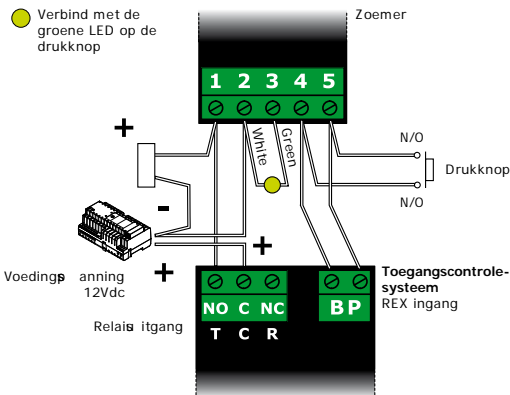

UIT

AAN

Zijaanzicht schakelaar

BNONFCHOC - BPHOC65AV - BPNONFCHOC PRODUCT GAMMAS
Drukknop "paddenstoel"

4] BEDRADINGSSHEMA MET ZOEMER BPNONFCHOCCABHV

WERKINGSMODUS

Zoemer + Groene LED = AAN

(Wanneer de drukknop ingedrukt wordt)

STAND-BY MODUS

Zoemer + Groene LED = UIT

DRUKKNOP ALLEEN

Fail secure vergrendelingstoestel

Fail safe vergrendelingstoestel

DRUKKNOP MET TOEGANGSCONTROLESYSTEEM

Fail secure vergrendelingstoestel

Fail safe vergrendelingstoestel

GAMMES BNONFCHOC - BPCHOC65AV - BPNONFCHOC

Bouton poussoir «champignon»

1] PRESENTATION DES PRODUITS

- **Conception ergonomique à contact ultra-sensible.**
- **Montage facile sur support existant (simple perçage de 19 mm).**
- **Grande longévité.**
- **Mini-Switch haute qualité permet le passage de l'écrou sans démontage du switch.**
- **Disponible en versions :**
 - encastrée avec ou sans plaque inox,
 - avec ou sans pré-câblage,
 - applique avec coffret inox (CBP).
 - avec plaque, LED et buzzer.
- **Couleur : vert ou chromé (velour).**
- **Tension d'alimentation : 12 V AC/DC - 5 A AC/DC.**