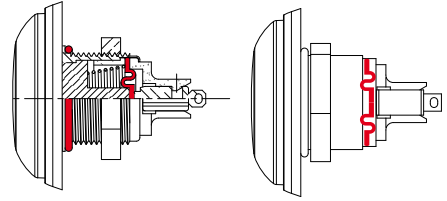

- **Ergonomisch design met gevoelige schakelaar.**
- **Eenvoudig te installeren (19mm gat).**
- **Hoge levensduur.**
- **Kwalitatieve mini-switch ontkoppelbaar zonder demontage van de drukknop**
- **Beschikbare versies :**
 - Vlakke inbouw met of zonder voorplaat in roestvrij staal
 - Wel of niet voorbekabeld
 - Opbouw met kader in roestvrij staal (CBP).
 - Voorplaat in roestvrij staal, LED en zoemer.
- **Kleur: Groen of zilver.**
- **Voedingsspanning: 12 V AC/DC - 5 A AC/DC.**

BNONFCHOC - BPOCHC65AV - BPNONFCHOC PRODUCT GAMMAS

Drukknop "paddenstoel"

De dynamische rubberen sluitring en de rubberen sluitring aan de voorkant zorgen ervoor dat de electronica volledig afgeschermd is.

2] INSTALLATIE

BNONFCHOC GAMMA

BPNONFCHOC GAMMA

**KWALITATIEVE
MINI-SWITCH
ONTKOPPELBAAR
ZONDER DEMONTAGE
VAN DE DRUKKNOP.**

BPOCHC GAMMA

3] BEDRADINGSSCHEMA ZONDER ZOEMER

- Normaal Open (NO) = 3 + 4,
- Normaal Gesloten (NG) = 1 + 2.