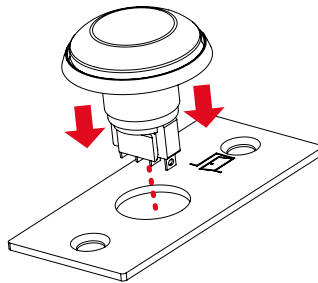

BNONFCHOC - BPOCHC65AV - BPNONFCHOC PRODUCT GAMMAS

Drukknop "paddenstoel"

De dynamische rubberen sluitring en de rubberen sluitring aan de voorkant zorgen ervoor dat de electronica volledig afgeschermd is.

2] INSTALLATIE

BNONFCHOC GAMMA

BPNONFCHOC GAMMA

**KWALITATIEVE
MINI-SWITCH
ONTKOPPELBAAR
ZONDER DEMONTAGE
VAN DE DRUKKNOP.**

BPOCHC GAMMA

3] BEDRADINGSSCHEMA ZONDER ZOEMER

- Normaal Open (NO) = 3 + 4,
- Normaal Gesloten (NG) = 1 + 2.