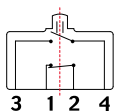

BPOCHOC RANGE

3] SCHÉMA DE CÂBLAGE (SANS BUZZER)

- Normalement Ouvert (NO) = 3 + 4,
- Normalement Fermé (NC) = 1 + 2.

OFF

ON

Vue en coupe du switch

GAMMES BNONFCHOC - BPOCHOC65AV - BPNONFCHOC

Bouton poussoir «champignon»