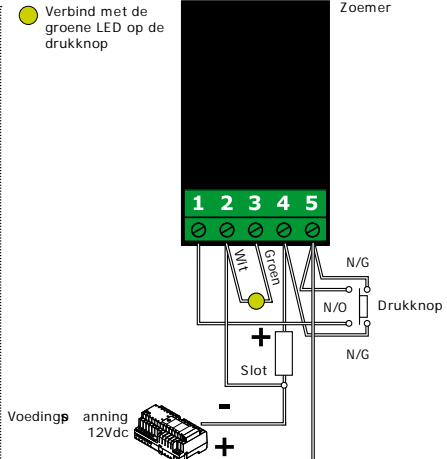

2] INSTALLATIE

BNONFCHOC GAMMA

BPNONFCHOC GAMMA

**KWALITATIEVE
MINI-SWITCH
ONTKOPPELBAAR
ZONDER DEMONTAGE
VAN DE DRUKKNOP.**

BPOCHC GAMMA

3] BEDRADINGSSCHEMA ZONDER ZOEMER

- Normaal Open (NO) = 3 + 4,
- Normaal Gesloten (NG) = 1 + 2.

UIT

AAN

Zijaanzicht schakelaar

BNONFCHOC - BPHOC65AV - BPNONFCHOC PRODUCT GAMMAS
Drukknop "paddenstoel"

4] BEDRADINGSSHEMA MET ZOEMER BPNONFCHOCCABHV

WERKINGSMODUS

Zoemer + Groene LED = AAN

(Wanneer de drukknop ingedrukt wordt)

STAND-BY MODUS

Zoemer + Groene LED = UIT

DRUKKNOP ALLEEN

Fail secure vergrendelingstoestel

Fail safe vergrendelingstoestel

DRUKKNOP MET TOEGANGSCONTROLESYSTEEM

Fail secure vergrendelingstoestel

Fail safe vergrendelingstoestel