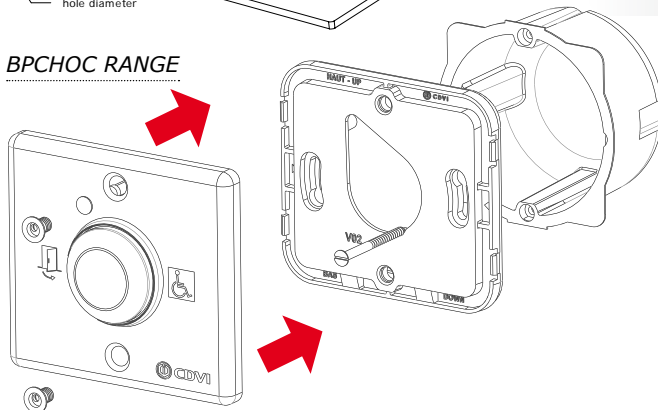

Le joint d'étanchéité dynamique et le joint en façade permettent une isolation totale de l'électronique

2] MONTAGE

BNONFCHOC RANGE

BPNONFCHOC RANGE

MINI-SWITCH
HAUTE QUALITÉ PERMET LE
PASSAGE DE L'ÉCROU SANS
DÉMONTAGE DU SWITCH
(CONTACTS SOUDÉS).

BPOCHOC RANGE

3] SCHÉMA DE CÂBLAGE (SANS BUZZER)

- Normalement Ouvert (NO) = 3 + 4,
- Normalement Fermé (NC) = 1 + 2.

OFF

ON

Vue en coupe du switch

GAMMES BNONFCHOC - BPOCHOC65AV - BPNONFCHOC

Bouton poussoir «champignon»