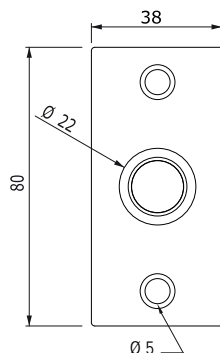

GAMMES BNONFCHOC - BPCHOC65AV - BPNONFCHOC

Bouton poussoir «champignon»

1] PRESENTATION DES PRODUITS

- **Conception ergonomique à contact ultra-sensible.**
- **Montage facile sur support existant (simple perçage de 19 mm).**
- **Grande longévité.**
- **Mini-Switch haute qualité permet le passage de l'écrou sans démontage du switch.**
- **Disponible en versions :**
  - encastrée avec ou sans plaque inox,
  - avec ou sans pré-câblage,
  - applique avec coffret inox (CBP).
  - avec plaque, LED et buzzer.
- **Couleur : vert ou chromé (velour).**
- **Tension d'alimentation : 12 V AC/DC - 5 A AC/DC.**

- Matière : alliage d'aluminium et inox.
- Bouton poussoir équipé d'un contacteur avec contacts en argent fin, homologué UL, CSA et SEMKO.
- Sorties ouvertes non à blées :
  - BNONFCHOC,
  - BPNONFCHOC (avec plaque inox),
  - BPCHOC65AV (avec plaque inox),
  - BPCHOC65AVLS (plaque inox, LED et Buzzer).
- Sorties ouvertes préâblées :
  - BNONFCHOC CAB,
  - BPNONFCHOC CAB (avec plaque inox),
  - BPNONFCHOC CABHV (plaque inox, LED et Buzzer).
- Contact NO et NC avec commun séparé.

Cette gamme de boutons poussoirs est adaptée à la nouvelle réglementation sur l'aide aux personnes à mobilité réduite.