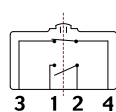

AAN

Zijaanzicht schakelaar