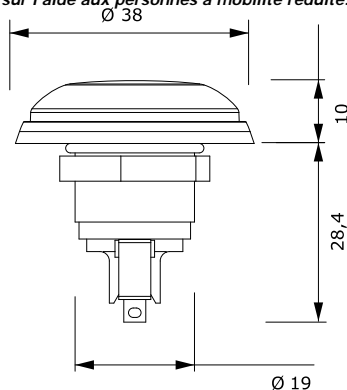

GAMMES BNONFCHOC - BPCHOC65AV - BPNONFCHOC

Bouton poussoir «champignon»

1] PRESENTATION DES PRODUITS

- **Conception ergonomique à contact ultra-sensible.**
- **Montage facile sur support existant (simple perçage de 19 mm).**
- **Grande longévité.**
- **Mini-Switch haute qualité permet le passage de l'écrou sans démontage du switch.**
- **Disponible en versions :**
  - encastrée avec ou sans plaque inox,
  - avec ou sans pré-câblage,
  - applique avec coffret inox (CBP).
  - avec plaque, LED et buzzer.
- **Couleur : vert ou chromé (velour).**
- **Tension d'alimentation : 12 V AC/DC - 5 A AC/DC.**

- Matière : alliage d'aluminium et inox.
- Bouton poussoir équipé d'un contacteur avec contacts en argent fin, homologué UL, CSA et SEMKO.
- Sorties ouvertes non à blées :
  - BNONFCHOC,
  - BPNONFCHOC (avec plaque inox),
  - BPCHOC65AV (avec plaque inox),
  - BPCHOC65AVLS (plaque inox, LED et Buzzer).
- Sorties ouvertes préâblées :
  - BNONFCHOC CAB,
  - BPNONFCHOC CAB (avec plaque inox),
  - BPNONFCHOC CABHV (plaque inox, LED et Buzzer).
- Contact NO et NC avec commun séparé.

Cette gamme de boutons poussoirs est adaptée à la nouvelle réglementation sur l'aide aux personnes à mobilité réduite.