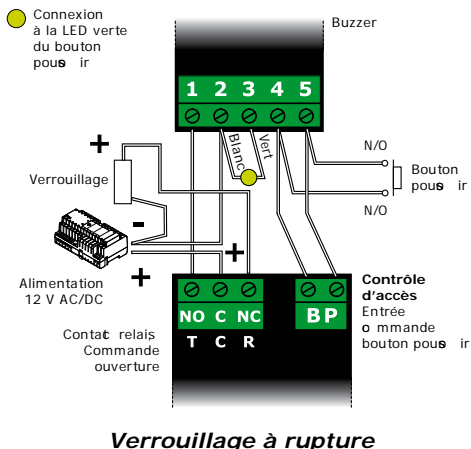

BPOCHOC RANGE

3] SCHÉMA DE CÂBLAGE (SANS BUZZER)

- Normalement Ouvert (NO) = 3 + 4,
- Normalement Fermé (NC) = 1 + 2.

OFF

ON

Vue en coupe du switch

GAMMES BNONFCHOC - BPOCHOC65AV - BPNONFCHOC

Bouton poussoir «champignon»

4] SCHÉMA DE CÂBLAGE AVEC BUZZER BPNONFCHOCCABHV

MODE OUVERTURE

Buzzer + LED verte = ON

(Pendant l'appui sur le bouton poussoir)

MODE "STAND-BY"

Buzzer + LED verte = OFF

MODE BOUTON POUSSOIR SEULEMENT

MODE BOUTON POUSSOIR AVEC CONTRÔLE D'ACCÈS