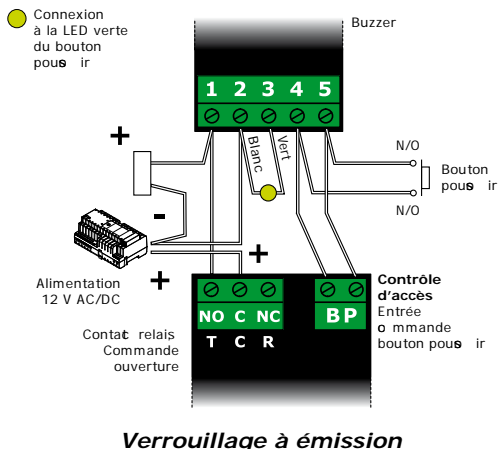

- **Ergonomisch design met gevoelige schakelaar.**
- **Eenvoudig te installeren (19mm gat).**
- **Hoge levensduur.**
- **Kwalitatieve mini-switch ontkoppelbaar zonder demontage van de drukknop**
- **Beschikbare versies :**
 - Vlakke inbouw met of zonder voorplaat in roestvrij staal
 - Wel of niet voorbekabeld
 - Opbouw met kader in roestvrij staal (CBP).
 - Voorplaat in roestvrij staal, LED en zoemer.
- **Kleur: Groen of zilver.**
- **Voedingsspanning: 12 V AC/DC - 5 A AC/DC.**

Le joint d'étanchéité dynamique et le joint en façade permettent une isolation totale de l'électronique

2] MONTAGE

BNONFCHOC RANGE

BPNONFCHOC RANGE

MINI-SWITCH
HAUTE QUALITÉ PERMET LE
PASSAGE DE L'ÉCROU SANS
DÉMONTAGE DU SWITCH
(CONTACTS SOUDÉS).

BPOCHOC RANGE

3] SCHÉMA DE CÂBLAGE (SANS BUZZER)

- Normalement Ouvert (NO) = 3 + 4,
- Normalement Fermé (NC) = 1 + 2.

OFF

ON

Vue en coupe du switch

GAMMES BNONFCHOC - BPOCHOC65AV - BPNONFCHOC

Bouton poussoir «champignon»

4] SCHÉMA DE CÂBLAGE AVEC BUZZER BPNONFCHOCCABHV

MODE OUVERTURE

Buzzer + LED verte = ON

(Pendant l'appui sur le bouton poussoir)

MODE "STAND-BY"

Buzzer + LED verte = OFF

MODE BOUTON POUSSOIR SEULEMENT

MODE BOUTON POUSSOIR AVEC CONTRÔLE D'ACCÈS