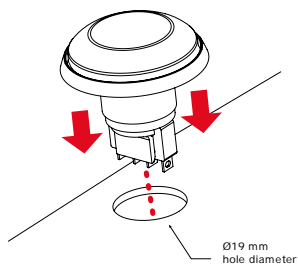

2] MONTAGE

BNONFCHOC RANGE